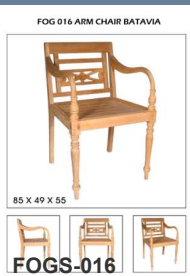

ARM CHAIR BATAVIA

artikelcode FOGS-016
afmetingen 85x49x55