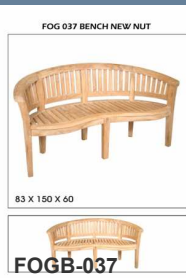

BENCH NEW NUT

artikelcode FOGB-037
afmetingen 150x60x83