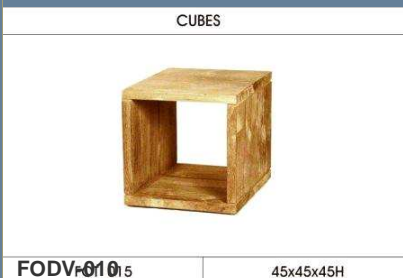

CUBUS 2 CM THICK

artikelcode FODV-010
afmetingen 45x45x45

FODV-010