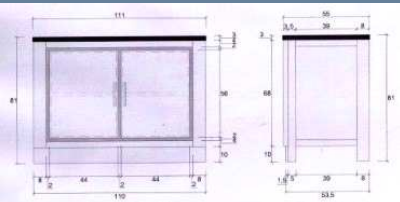

KITCHEN 2 REV DRS 1 SHLF WOODEN TOP

artikelcode FOBK-132
afmetingen 120x63x90

FOBK-132
FOBK 111
Kitchen 2 rev. door 1 shelf
110 W x 55 D x 81 H