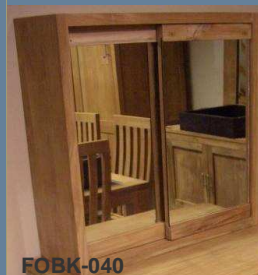

BATHROOM MIRROR CABINET

artikelcode FOBK-040
afmetingen 70x25x70

FOBK-040