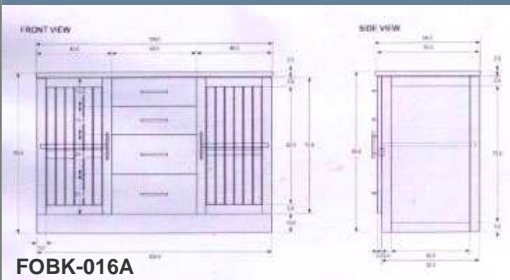

BATHROOM DRESSER

artikelcode FOBK-016A
afmetingen 125x55x85

FOBK-016A