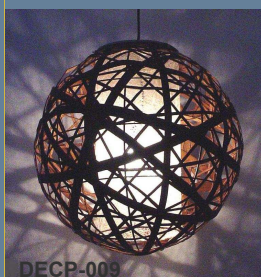

AMAKONG LAMP

artikelcode DECP-009
afmetingen 40x40x40