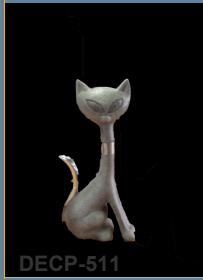

THE TANGO

artikelcode DECP-506
afmetingen 20x10x50

KISS ME

artikelcode DECP-507
afmetingen 20x11x45

MY SWEET KISS

artikelcode DECP-508
afmetingen 16x11x49

PASSIONATE LOVER

artikelcode DECP-509
afmetingen 18x13x45

FRIENDLY CAT

artikelcode DECP-510
afmetingen 12x12x42

CHARMING CAT

artikelcode DECP-511
afmetingen 10x7x35

SEXY CAT

artikelcode DECP-512
afmetingen 28x11x23

HARMONY SCULPTURAL TABLETOP

artikelcode DECP-513
afmetingen 25x10x45